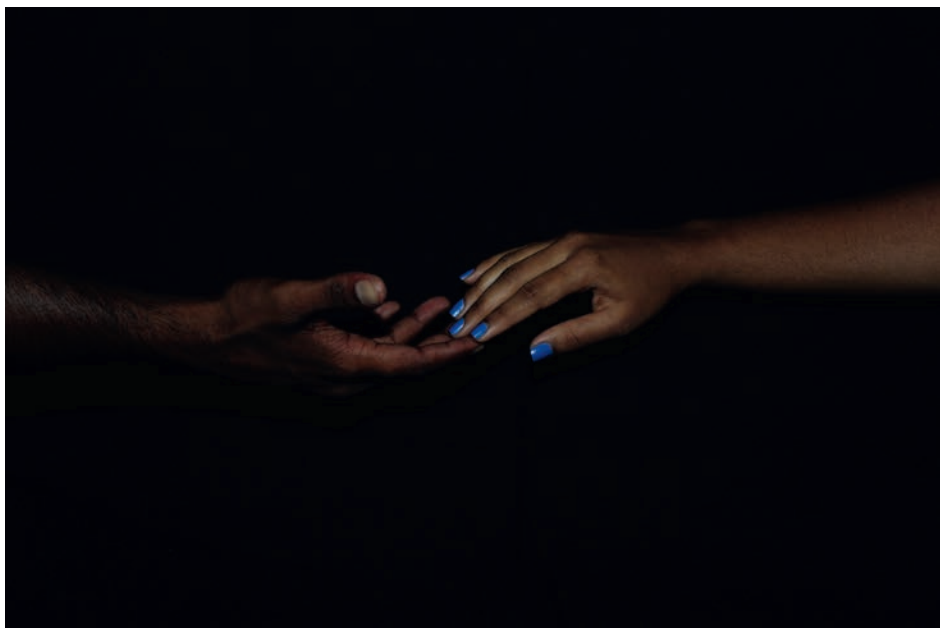

FOCALE

COÏNCIDENCE(S)
LES MEMBRES DE SOUTIEN
DE FOCAL EXPOSENT

07.12.13 — 19.12.13

à l'Esp'Asse, Nyon (route de l'Etraz 20)

ouverture : me — di : 14h — 18h

vernissage : 07.12.2013 dès 17h30

COÏNCIDENCE(S) LES MEMBRES DE SOUTIEN DE FOCALE EXPOSENT

07.12.13 — 19.12.13

à l'Esp'Asse, Nyon (route de l'Etraz 20)

ouverture: me — di: 14h — 18h

vernissage: 07.12.2013 dès 17h30

Chaque année, l'association FOCALÉ propose à ses Membres de soutien un atelier animé par des professionnels de la photographie, cette année Bertrand Cottet, Gérard Lüthi, Emile Germiquet, Marc Renaud et Aurélien Garzarolli. C'est avec beaucoup de motivation et d'intelligence que les Membres de soutien ont, au fil des rencontres, approfondi le thème proposé: Coïncidence(s).